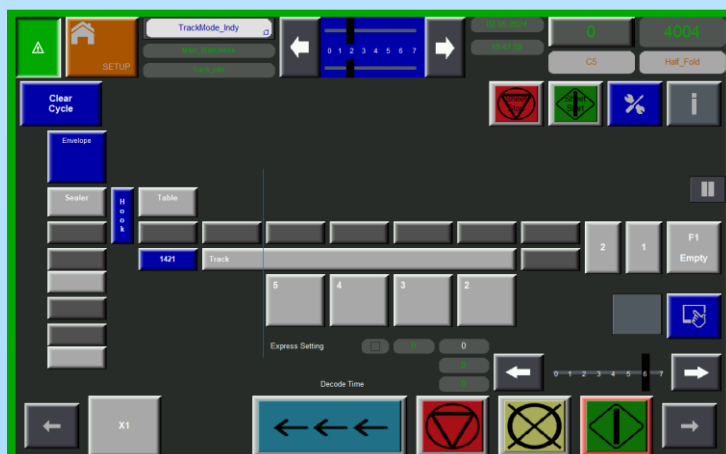

Der erste Dokumenteneinzug zieht eine variable Seitenzahl ein, liest die Seiten und fasst sie zusammen, bevor sie nach Wunsch gefaltet werden. Die Beilagenstationen können eine Vielzahl von Materialien verarbeiten, darunter Einzelblätter, Karten, Antwortumschläge, vorgefaltete Artikel, geheftete Seiten, CDs und Broschüren. Für den Abgleich und die Überprüfung kann eine Lesetechnologie hinzugefügt werden.

www.kaspapersystems.com

Mailmaster Ascent

Kuvertiersystem

KAS
Paper Systems

Eigenschaften

- Steuerung über Touchscreen
- Briefbogenzusammenfassung vor oder nach dem Falzen
- Ultraschall-Doppelerkennung am Erstdokumenteneinzug
- OMR-, 1D-, 2D- und OCR-Lesung. Dies führt zu einer variablen Seitenzusammenführung und Auswahl der Zuführungsinhalte.
- Automatisierte Falztaschen
- Beilagenstationen für eine Vielzahl von Dokumenten mit einer Dicke von bis zu 7 mm
- Die Zuführungen sind von oben befüllbar und können ohne Unterbrechung betrieben werden.
- Automatisierte Auswahl der Umschlaggröße
- Einzigtiges Kuvertiersystem führt die Dokumente sicher in die Umschläge
- Sendungsdicke bis zu 10 mm möglich
- Rejectfach für fehlerhafte Sendungen

Optionen

- Leseeinheit an Beilagenanlegern und Briefumschlaganlegern für Abgleich und Überprüfung
- Ultrasonic-Doppelerfassung an Seitenanlegern
- Abschließendes Erfassen
- Umschlagdruck
- KAS DataLog reporting software

Kontrollbildschirme

Anwendungsbildschirm

Setup-Bildschirm